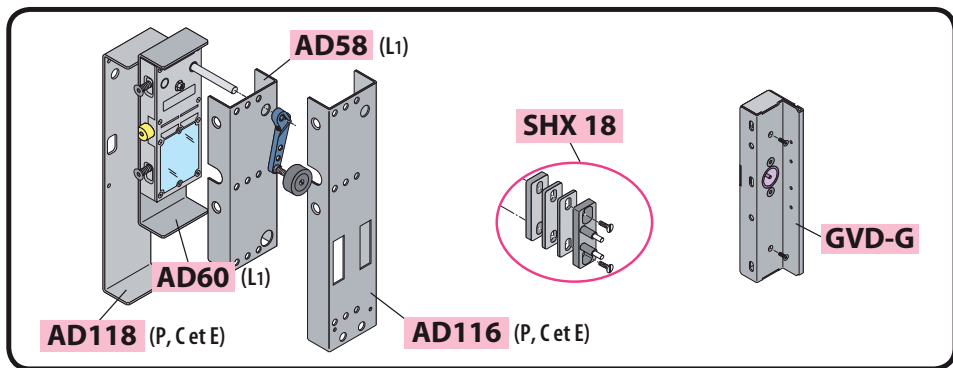

Produit à remplacer

Serrures pour portes en fer forgé

Produit de remplacement

LR 180 ** EXT-D prudhomme S.a

réf.: LR180 * **G** EXT D

réf.: LR180 * **D** EXT D

Phases de montage

Réglage du pêne