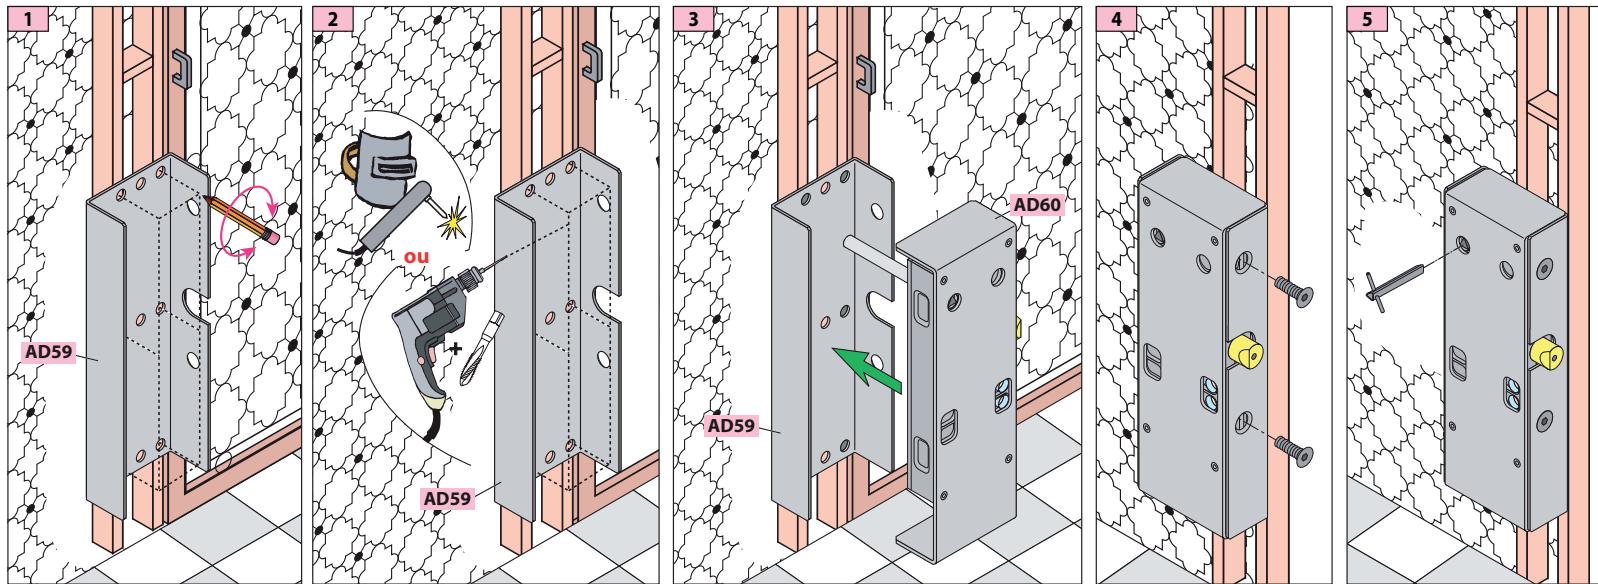

Produit à remplacer

Serrures pour portes en fer forgé

Produit de remplacement

LR 180 ** EXT-D prudhomme S.a

réf.: LR180 * **G** EXT D

réf.: LR180 * **D** EXT D

Phases de montage

Réglage du pêne