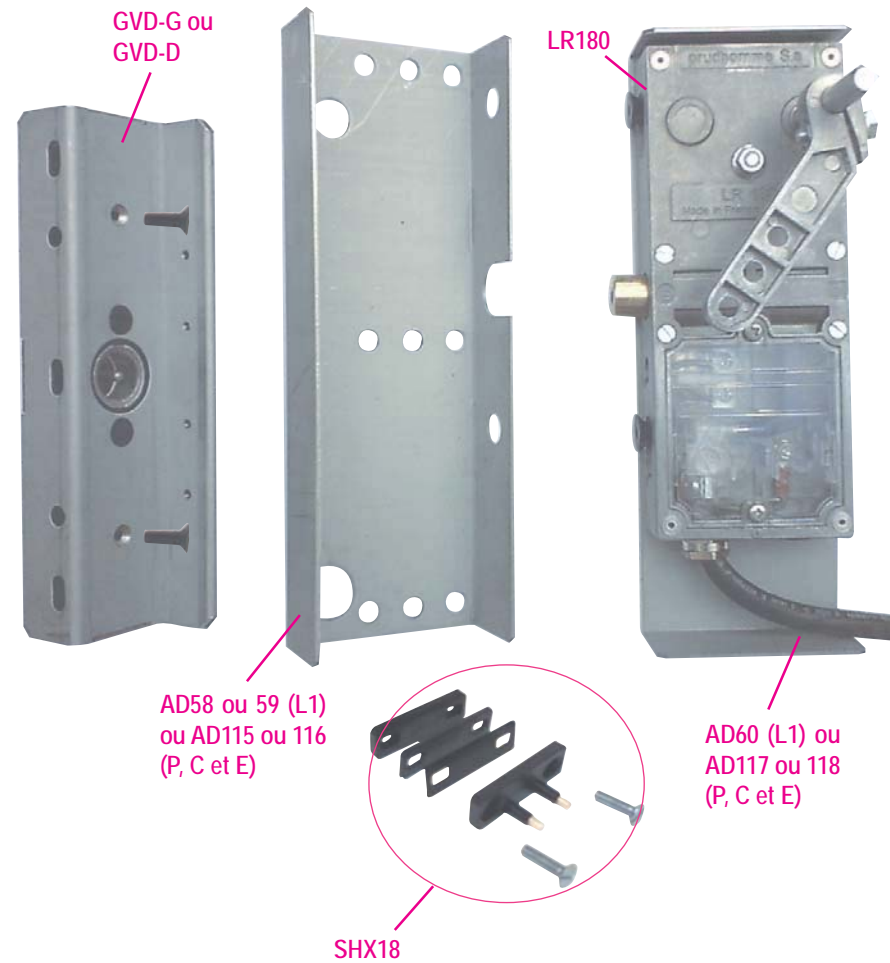

Produit à remplacer

Serrures pour portes en fer forgé

Produit de remplacement

LR 180 ** EXT-D prudhomme S.a

réf.: LR180 * **G** EXT D

réf.: LR180 * **D** EXT D

Phases de montage

Réglage du pêne