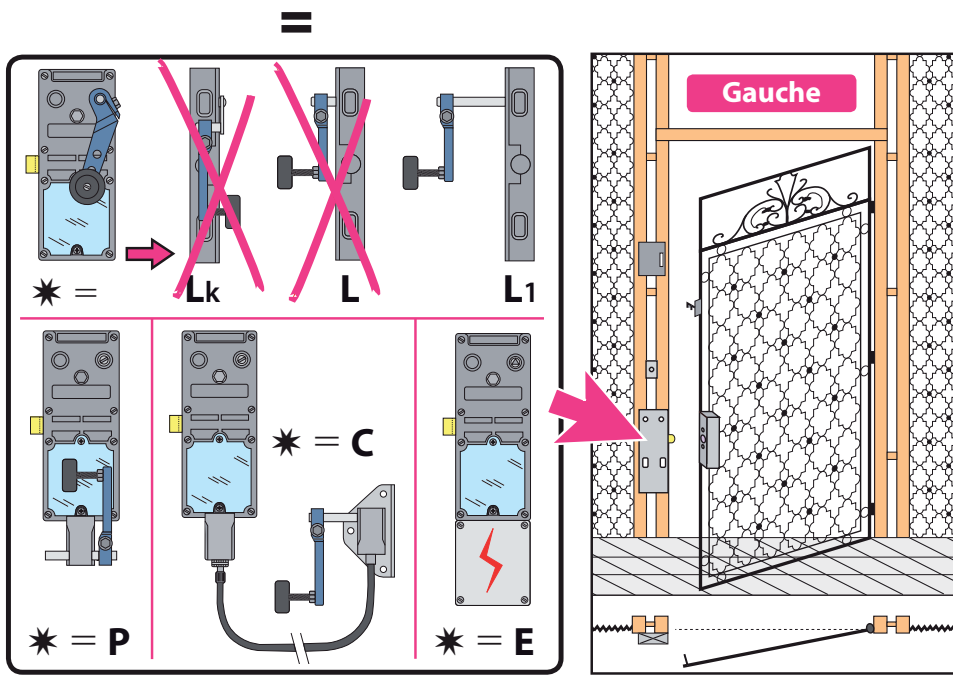

Produit à remplacer

Serrures pour portes en fer forgé

Produit de remplacement

LR 180 ** EXT-D prudhomme S.a

réf.: LR180 * **G** EXT D

réf.: LR180 * **D** EXT D

Phases de montage

Réglage du pêne