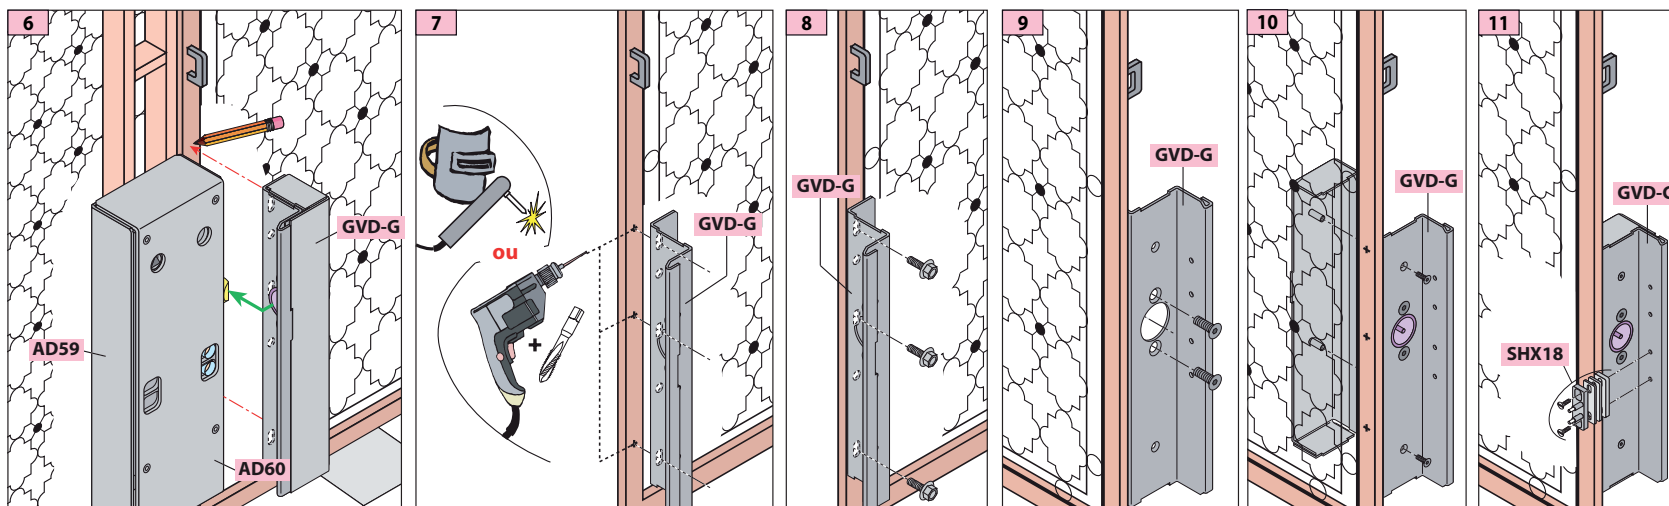

Produit à remplacer

Serrures pour portes en fer forgé

Produit de remplacement

LR 180 ** EXT-D prudhomme S.a

réf.: LR180 * **G** EXT D

réf.: LR180 * **D** EXT D

Phases de montage

Réglage du pêne