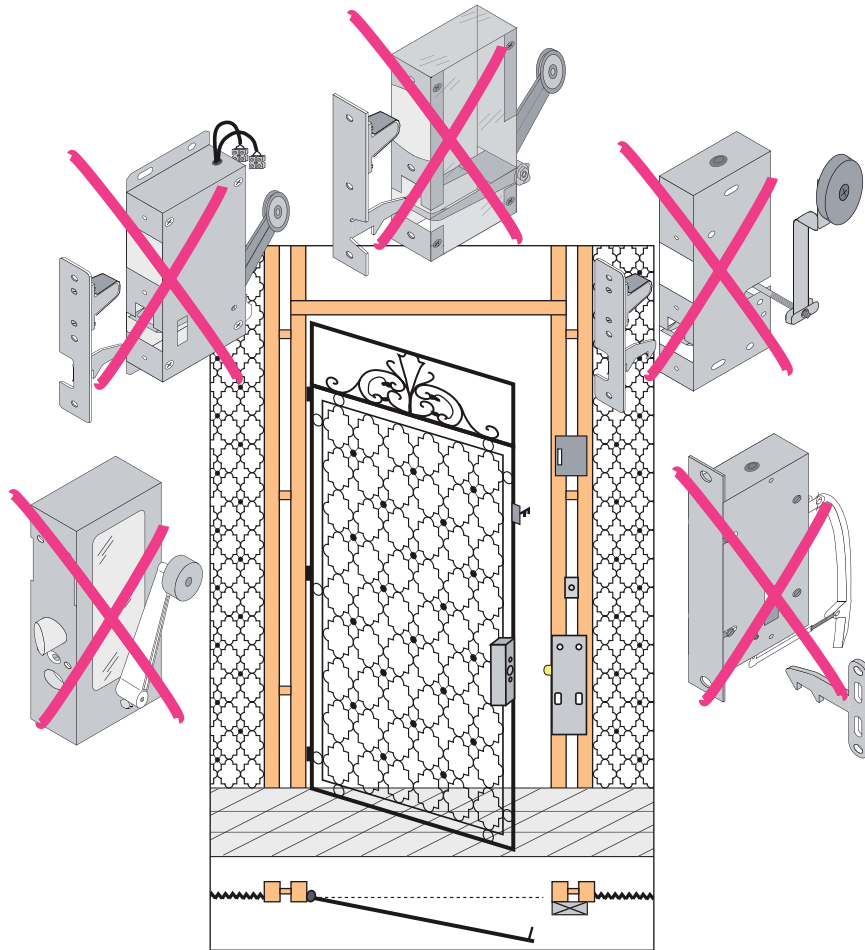

Produit à remplacer

Serrures pour portes en fer forgé

Produit de remplacement

LR 180 ** EXT-D prudhomme S.a

réf.: LR180 * **G** EXT D

réf.: LR180 * **D** EXT D

Phases de montage

Réglage du pêne