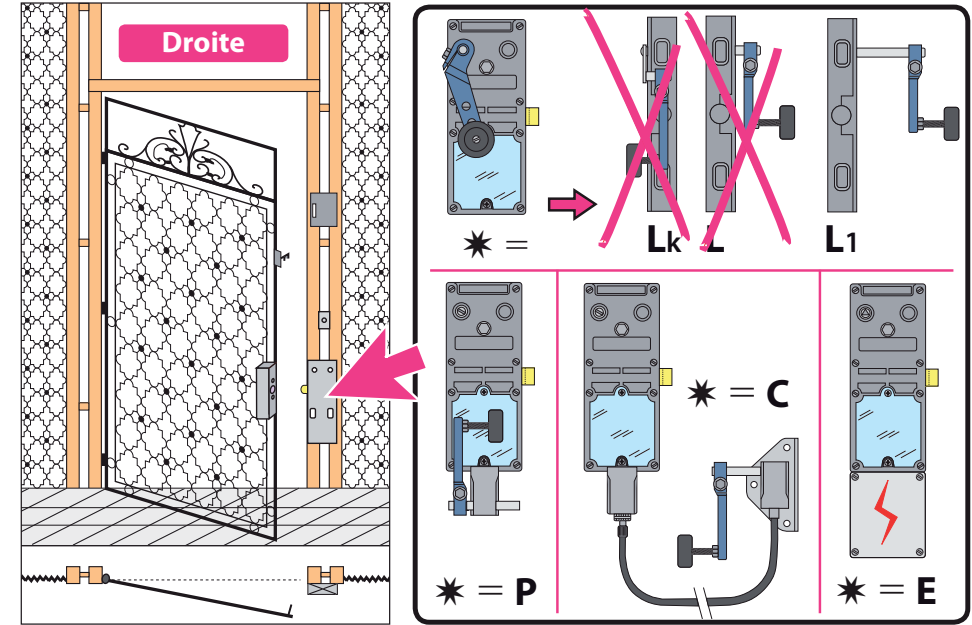

Produit à remplacer

Serrures pour portes en fer forgé

Produit de remplacement

LR 180 ** EXT-D prudhomme S.a

réf.: LR180 * **G** EXT D

réf.: LR180 * **D** EXT D

Phases de montage

Réglage du pêne