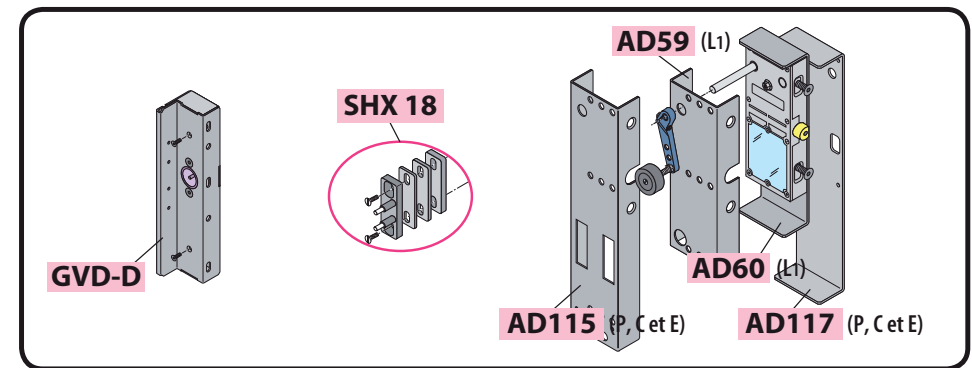

Produit à remplacer

Serrures pour portes en fer forgé

Produit de remplacement

LR 180 ** EXT-D prudhomme S.a

réf.: LR180 * **G** EXT D

réf.: LR180 * **D** EXT D

Phases de montage

Réglage du pêne